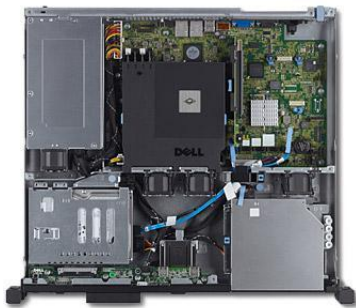

El Dell LifeCycle Controller opcional está integrado en el servidor y permite simplificar las tareas del administrador para llevar a cabo una completa serie de funciones de aprovisionamiento, como la implementación y la actualización de sistemas o la configuración y el diagnóstico de hardware, desde una única interfaz intuitiva denominada Unified Server Configurator en un entorno previo al SO. De esta manera, se elimina la necesidad de utilizar y conservar diferentes medios de CD o DVD.

Gracias a la automatización de la implementación de servidores con Dell LifeCycle Controller, el R210 II está siempre preparado para trabajar a pleno rendimiento. La gama de productos OpenManage™ incluye también Dell Management Console (DMC), una consola integrada en todos los servidores Dell cuya función es ofrecer a los administradores de sistemas una vista consolidada en consola de su infraestructura informática.

Tecnología flexible y segura

Dell PowerEdge™ R210 II cuenta con discos duros redundantes integrados, cifrado, seguridad y opciones de protección de datos, fuentes de alimentación de menor potencia y una implementación sencilla.

Proteja sus datos con cifrado habilitado por hardware y software.

Proteja la información de su empresa con un disco duro RAID para realizar copias automáticas de los datos.